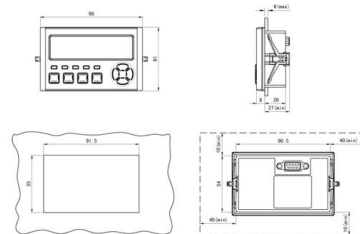

Reliable Wholesale gigabit ethernet industrial switch For Quick

On Alibaba , one of the world's largest B2B marketplaces, you can find all the options for wholesale gigabit ethernet industrial switch you will ever need. Look through our supplier base to find the