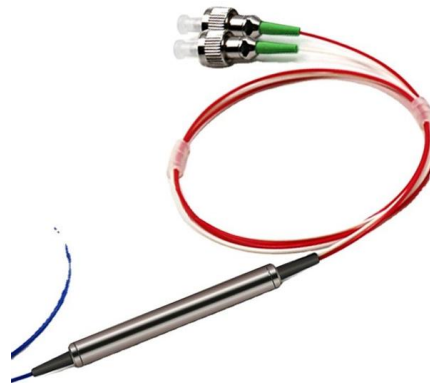

Microsoft Update Catalog

© 2026 Microsoft Corporation. All Rights Reserved. , privacy , Consumer Health Privacy , terms of use , help , Accessibilité