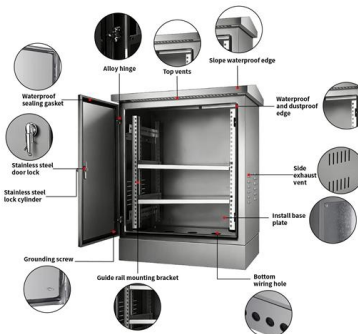

Système de Pointage & Contrôle d'Accès Tunisie - MTS Tunisie

Découvrez nos équipements pour sécuriser vos accès, gérer vos employés et optimiser la sécurité de votre entreprise.