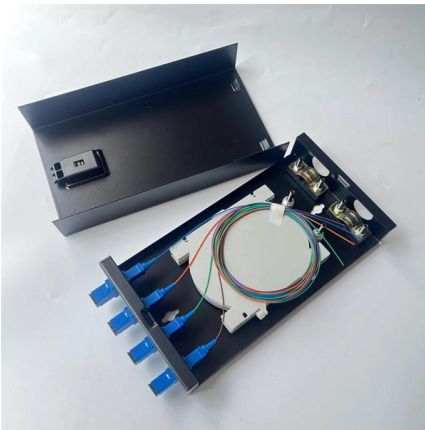

GigaPoint ONTs and ONUs , Calix

The Calix GigaPoint® GP4201X is an indoor, high-performance compact terminal featuring a 10 Gigabit Ethernet (GE) interface, along with three 1 Gigabit Ethernet

MikroTik · FiberBox Plus

Highspeed-Surfen mit Wi-Fi 7 und 10-Gigabit , FRITZ!

Mit der FRITZ!Box 4690 präsentiert AVM einen leistungsstarken WLAN-Router. Die FRITZ!Box 4690 lässt sich einfach am vorhandenen

NETGEAR Switch10GB Ethernet, 10G Multi-Gigabit Ports, 1 Multi Gig

Ich brauchte einen erschwinglichen 10-Gbit/s-Switch, um die Bandbreite meines Routers im Haus-Netzwerk zu verteilen. Jetzt habe ich 1x 10-Gbit/s auf 8x 1 Gbit/s-LAN-Anschlüsse verteilt.

Network Switches & Ethernet Switches

Buy Black Box Media Converter with Terminal Block - 1 x Network (RJ-45) - Single-mode, Multi-mode - Gigabit Ethernet - 10/100/1000Base-T, 1000Base

Gigabit Ethernet Managed Switch

LGB1100 Series Gigabit Ethernet (1000-Mbps) Managed Switch - 10/100/1000-Mbps Copper RJ45, 100/1000-Mbps Dual-Media RJ45/SFP This layer 2 switch delivers high performance, scalability, and