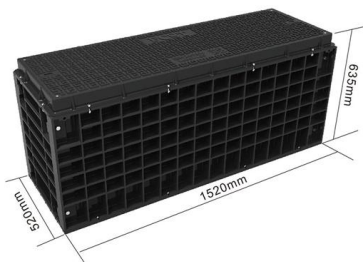

MikroTik · CRS304-4XG-IN

Compact, powerful, and ready to simplify your 10 Gigabit network setups with

TL-SX105 , 5-Port 10G Desktop Switch , TP-Link

Als Flaggschiff unter den 10G-Produkten ist der TL-SX105 ein 5-Port-10G-Desktop-Switch, der eine Switching-Kapazität von bis zu 100 Gbit/s bietet. Zuverlässige,

Highspeed-Surfen mit Wi-Fi 7 und 10-Gigabit , FRITZ!

Mit der FRITZ!Box 4690 präsentiert AVM einen leistungsstarken WLAN-Router. Die FRITZ!Box 4690 lässt sich einfach am vorhandenen

NETGEAR Switch10GB Ethernet, 10G Multi-Gigabit Ports, 1 Multi Gig

Ich brauchte einen erschwinglichen 10-Gbit/s-Switch, um die Bandbreite meines Routers im Haus-Netzwerk zu verteilen. Jetzt habe ich 1x 10-Gbit/s auf 8x 1 Gbit/s-LAN-Anschlüsse verteilt.