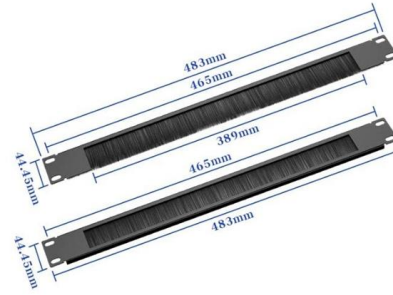

Portable energy management unit

Find out all of the information about the MTP Instruments Inc product: portable energy management unit MTP 3100. Contact a supplier or the parent company

MTP

It should be possible to use the modules automated by the manufacturer directly via plug and produce - with as little engineering and implementation effort as possible.

Contact Us

For datasheets, pricing, or custom high-speed optical interconnect solutions, please visit:
<https://www.syropy.com.pl>