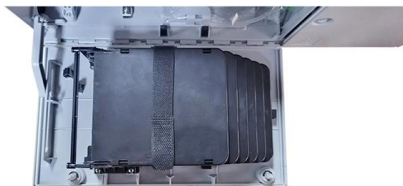

MTP

MTP offers a manufacturer-neutral description of the process module with various facets such as HMI, process control, maintenance and diagnostics, safety and