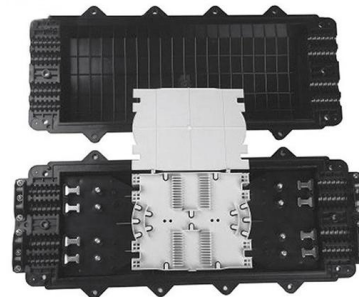

Swiss Adapter: 19 Angebote auf Bikemarkt.MTB-News

Im Bikemarkt: Swiss Adapter neu und gebraucht kaufen oder verkaufen. Sicher, einfach und schnell - greif jetzt zu!