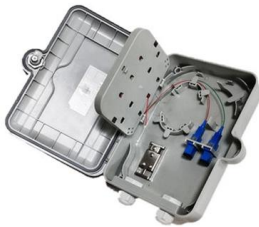

4 Cores FTTH Fiber Optic Distribution Box

The equipment is used as a termination point for the feeder cable to connect with drop cable in FTTH communication network system. The fiber splicing, splitting,

Home , Direct4me

Example: John Sample (+386 51 100 100)
Direct4me parcel delivery box Istrska ulica 49
(the parcel delivery box's location) 2000 Maribor,
Slovenia Collecting parcels

Contact Us

For datasheets, pricing, or custom high-speed optical interconnect solutions,
please visit:
<https://www.syropy.com.pl>