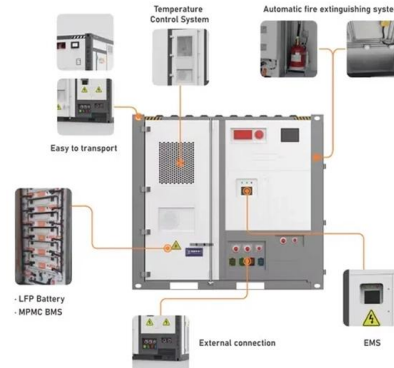

Boot switch into hekate, then run hwfly_toolbox.bin payload. Update SD loader from toolbox menu. Power off console from menu. Place firmware.bin

Features and Applications of Core Switches

The high reliability and redundancy design of Core Switches, including redundant power supplies, redundant interfaces, link aggregation, and hot-swap capabilities, ensures network

Was ist ein Core-Switch? Funktionen und Bedeutung

Erfahren Sie, was ein Core-Switch ist und wie er die zentrale Rolle in einem Unternehmensnetzwerk spielt. Unsere Erklärung bietet Einblicke in die

H3C S10500X Series Multiservice Core Switch-H3C