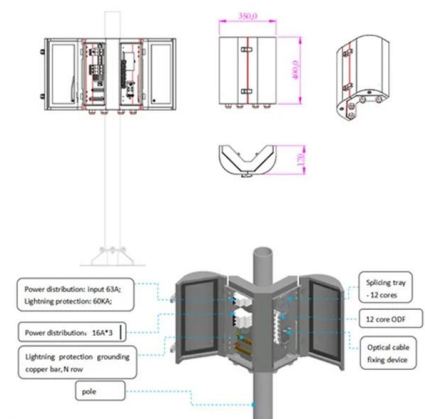

INSTALLING THE SX CORE MOD-KIT

This is the uncensored version of how to install the SX Core mod-kit

Nintendo Switch SXCore Einbau Modchip Atmosphere

Beschreibung Leider dürfen wir hier im Shop keinen Nintendo Switch SXCore Einbau oder ähnliche wie den HWFLY, Instinct, Picofly oder SXLite anbieten. Wir helfen

Modchip sx core nintendo switch-AliExpress

The Modchip SX Core for Nintendo Switch is a reliable hardware mod that enables homebrew, custom firmware, and pirated games. It works by replacing the original system chip and is compatible with all