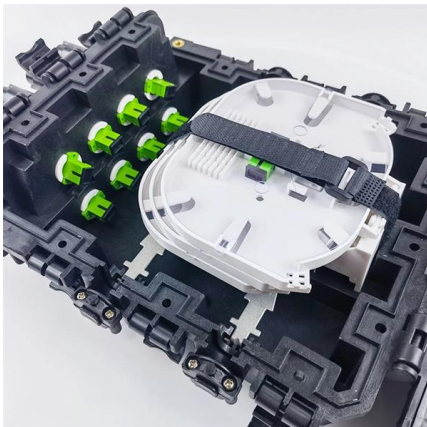

Switch Cisco SFP 16 Port-uri

Switch Cisco SFP 16 port-uri. În industria telecomunicatiilor, porturile SFP pot fi gasite într-o varietate de dispozitive de retea, inclusiv switch-uri Ethernet, routere, placi de interfata de retea (NIC), servere