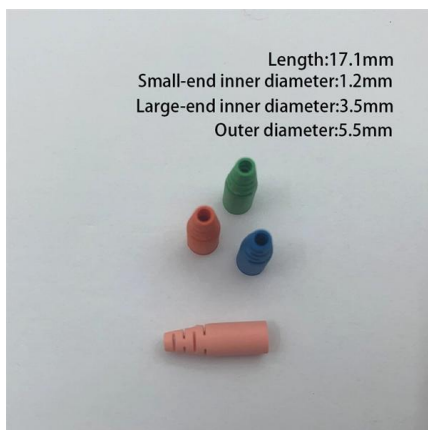

Length:17.1mm
Small-end inner diameter:1.2mm
Large-end inner diameter:3.5mm
Outer diameter:5.5mm

Switch Core Cisco , Mercado Libre

¡Compra Switch Core Cisco! Encuentra las mejores ofertas, cuotas y envíos rápidos.