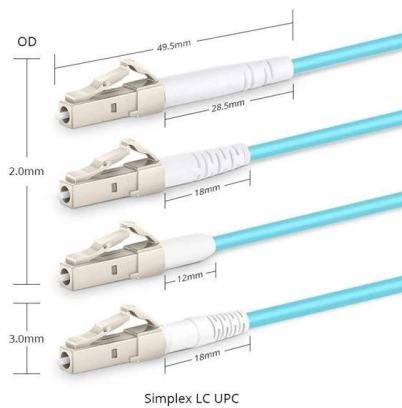

Coffrets et Armoires Schneider Electric à Abidjan

Le coffret Mini Pragma 4 modules sur 1 rangée, de marque Schneider Electric s'installe en saillie et allie esthétique, robustesse et simplicité d'utilisation. Caractéristiques de ce coffret : Portillon opaque;

Boîtes d'encastrement et de dérivation à Abidjan

La gamme Modulo Multifix de Schneider Electric est une gamme de boîtes à sceller qui permettent une configuration entre elles en double ou en triple, y compris avec des profondeurs différentes Pratique

Distribution d'air. Climatisation et ventilation. Équipements

DGestion de déchets SSécurité et santé
QContrôle de qualité et essais Générateur de Prix. Côte d'Ivoire En español Precio en España
Precio en Chile