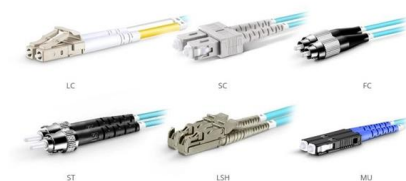

OM3 Fiber Patch Cable Family

Grossiste matériel électrique courant faible et courant fort Cote d'ivoire

Faites appel à nos compétences pour la livraison de matériel électrique pas cher Cote d'ivoire de chantiers d'envergure, que ce soit pour le secteur tertiaire ou celui de l'industrie.