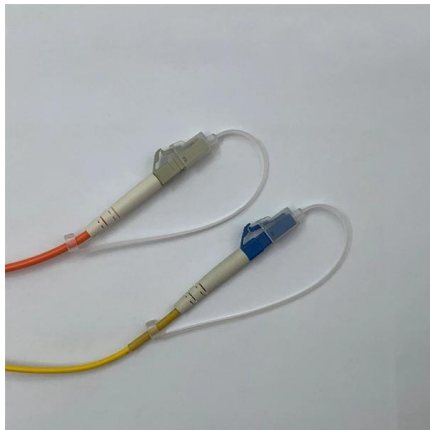

Cabstrut Cable Reticulation

Hier sollte eine Beschreibung angezeigt werden, diese Seite lässt dies jedoch nicht zu.

Cable Tray Mounting Brackets , McMaster-Carr

These are the most corrosion-resistant tray systems we offer for routing cable and hose in configurations such as curves, slopes, and tees. Cut, bend, and connect the wire mesh trays. They are a lightweight