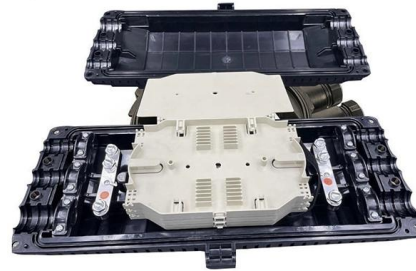

Cabstrut Cable Reticulation

Hier sollte eine Beschreibung angezeigt werden, diese Seite lässt dies jedoch nicht zu.

Cable Tray Mounting Brackets , McMaster-Carr

These are the most corrosion-resistant tray systems we offer for routing cable and hose in configurations such as curves, slopes, and tees. Cut, bend, and connect the wire mesh trays. They are a lightweight