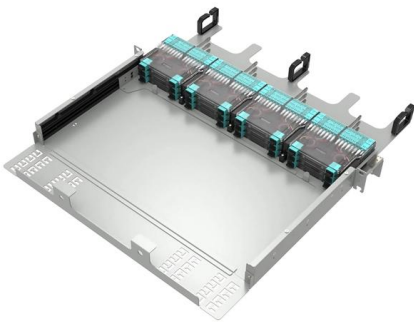

Routery z portem 2.5 Gb/s ? Sklep internetowy ROZETKA

ROZETKA.PL Routery z portem 2.5 Gb/s ? Superszybkie połączenie, płynny streaming i stabilny internet Wybierz najlepszy model Kup teraz!