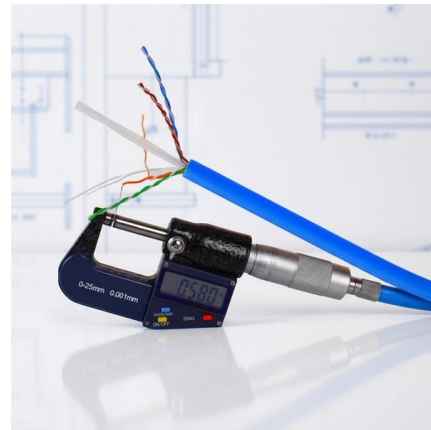

TP-Link TL-SG108PE Managed PoE Switch, 8 Port Gigabit Network

Der 8-Port-Easy-Smart-Desktop-Switch TL-SG108PE wurde speziell für kleinere Unternehmen entwickelt, die Wert auf ein unkompliziertes Netzwerkmanagement und PoE-Funktionalität legen. Er bietet einen einfachen Weg zur