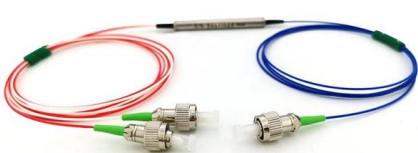

Leitfaden für Outdoor-PoE-Switches für Überwachungskameras und

Outdoor-PoE-Switches sind Ihre Antwort. Diese robusten Switches bieten Strom und Netzwerkkonnektivität für verschiedene Anwendungen im Außenbereich, von

AXIS T8504-E Outdoor PoE Switch

Mit dem AXIS T8504-E Outdoor PoE Switch lassen sich bei geringen Installationskosten Kameras für den Außenbereich schnell und einfach installieren und über große Entfernungen verbinden.