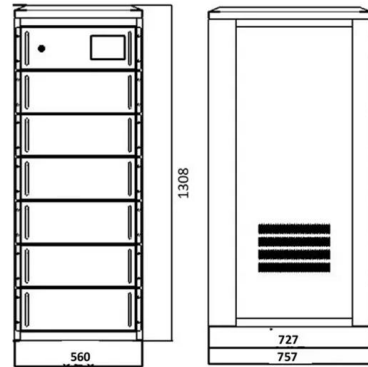

DMS-1250-28 28-Port 2.5G Smart Managed Switch , D-Link

Offers advanced features and network power at an affordable price. The DMS-1250 Series switches elevate your network with 2.5 Gbps ports, optimized for Wi-Fi 6 access points to maximize

Telma launches commercial 5G in Madagascar

Telma has become the first operator to launch a 5G commercial network in Madagascar, powered by Ericsson.

Contact Us

For datasheets, pricing, or custom high-speed optical interconnect solutions, please visit:
<https://www.syropy.com.pl>