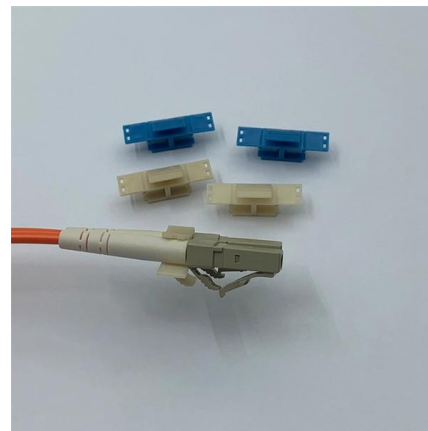

Dell DAV2108 KVM Switch, 8 Ports, Analog, TAA

The Dell Analog KVM Switch DAV2108 is an efficient and reliable solution for managing multiple computers through a single console, making it ideal for a