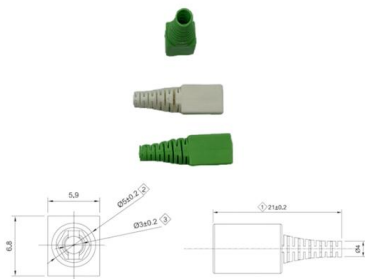

Solusi kabel Elektrikal Seperti Kabel Tray, Ladder, Duct,

Cari cable tray di Surabaya? Trayindo adalah distributor dan pabrik kabel tray listrik terlengkap untuk berbagai proyek. Kunjungi pusat dan toko kabel tray di

Site Inspection Test Plan for Quality Assurance

The document outlines a Site Inspection and Test Plan focusing on health, safety, sustainability, and quality for a project. It details various inspection

PRODUK - Cable Management System - PT Trias

Sistem Cable Tray perforated - Umumnya dikenal dengan dasar yang berlubang, sedangkan Sistem Cable tray Trunking umumnya dikenal dengan dasar tidak