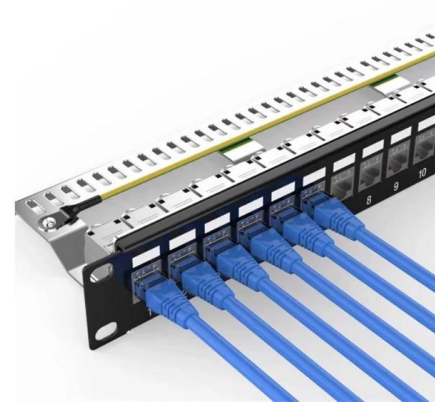

Hungarian imported waterproof splice box G 654 wholesale

Hungarian imported waterproof splice box G 654 wholesale

Amazon : Outdoor Splice Box

4 Pack Inground Waterproof Cable Junction Box, Open Splice Outdoor Trailer Wiring Underground Junction Box, Ip68 Waterproof, Suitable for Harsh Environments, Corrosion Resistance, 6.3 Inch

FOSC SPLeiss

Zusammen mit unserem Partner Commscope liefern wir hochwertige Spleißboxen der FOSC-Serie. Bei der FOSC-400-Serie sind Kabeleinführungen heiß geschumpft. Bei der FOSC-400G-Serie werden

Electrical Splice Box: Safe & Waterproof Connection Solutions