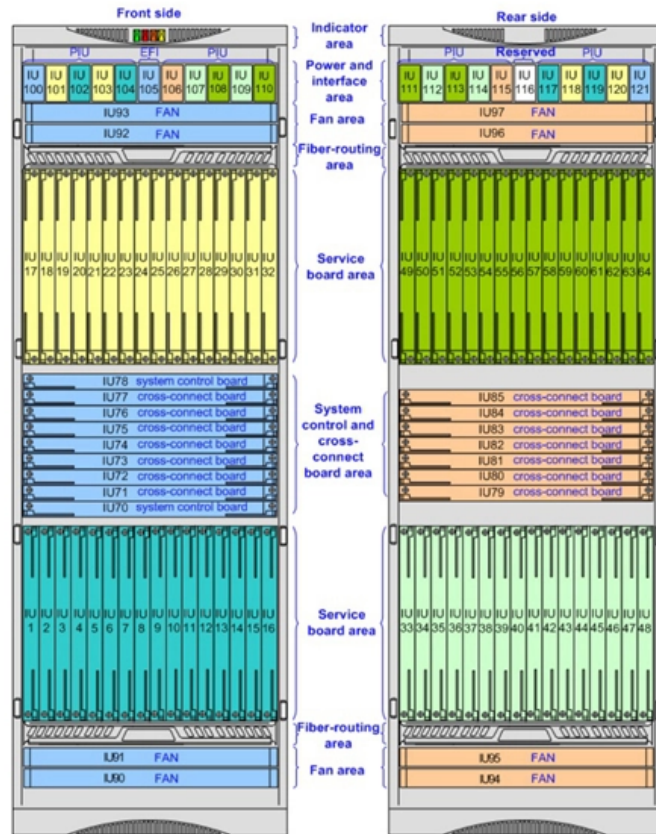

# Huijue AI Server 63302 80GB

## Huijue AI Server 63302 80GB

---