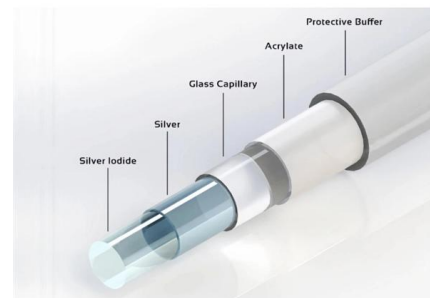

Huawei 1-fiber 8-column PoE industrial switch

Huawei 1-fiber 8-column PoE industrial switch

Huawei Ethernet-Switch der Serie S5700

Der Huawei S5700 Series Ethernet Switch ist eine leistungsstarke Netzwerklösung, die für eine Vielzahl von Anwendungen in modernen IT-Infrastrukturen konzipiert

CloudEngine S5731I-L Series Industrial Switches (DIN)

CloudEngine S5731I-L series industrial switches (DIN rail-mounted) are Huawei's next-generation industrial switches. They support flexible all-gigabit access and