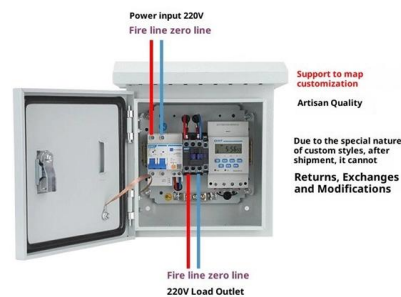

Product Wiring Diagram

Teletechno Router 4G Siempre LTE + Voice , Precio

Envíos a todo Guatemala. Opción de pago contra entrega y tarjeta. Los precios pueden cambiar en cualquier momento.