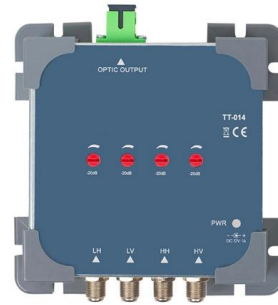

Passive Splitter Box 1:8 SC UPC / Pasif Splitter PLC BOX FO 1 8 Fiber

Beli Passive Splitter Box 1:8 SC UPC / Pasif Splitter PLC BOX FO 1 8 Fiber Optik Fiber Optic FTTH SC-UPC HSAirPo Terbaru Mei 2026. Beli Produk Aksesori Komputer Hanya di TECHNOGAN Store,