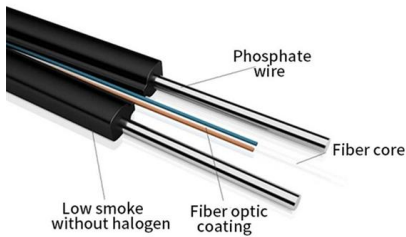

Multiplexing continues to be a huge cost saving and easy-to-implement networking solution. You get to choose between 6 different multiplexer solutions to combine