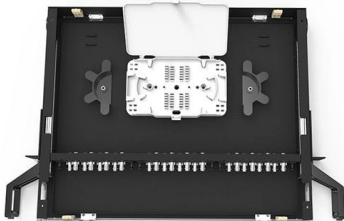

Patch Panels , Leviton Network Solutions

Leviton offers the industry's largest selection of high-quality copper and fiber optic patch panels to support the latest technologies and provide ideal configurations

Patchpanel 4/6/8/12/16 Port Patchfeld mit Keystone Cat

Patchpanel 4/6/8/12/16 Port mit Keystone Module Cat 7. Patchfeld und Keystone Module Cat 7 RJ45 mit schnelle Lieferung in EU! Versand am gleichen Tag!

4 Cores Patch Panel Indoor

It is used as a termination point for the drop cable to connect with patch cable in FTTH indoor application. It integrates fiber splicing, termination, storage, and

Patchpanel 4 Port Patchfield with Keystone Cat 8, 28,90 EUR

Patchpanel 4 Port with 4 x Keystone Module Cat 8 RJ45. Patch panel and keystone modules Cat 8 RJ45 with fast delivery in EU! Same day shipping!