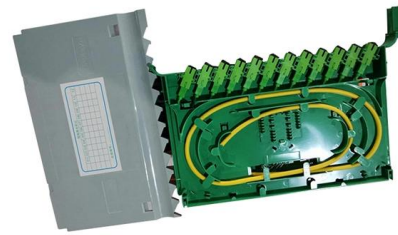

Hardware

Features & Benefits Easy upgrade: 1U copper/fiber patch panels working as standard compliant connectivity and at the same time non-intrusive upgradable to

Contact Us

For datasheets, pricing, or custom high-speed optical interconnect solutions, please visit:
<https://www.syropy.com.pl>