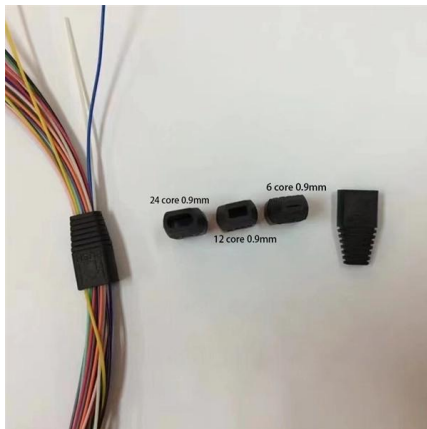

DGS-1016D 16-Port Gigabit Switch RJ-45, Auto Uplink

Dieser 16-Port Gigabit Desktop Switch ist eine überaus ökonomische Lösung für die Vernetzung von kleinen Netzwerken und Unterverteilungen, mit der alle