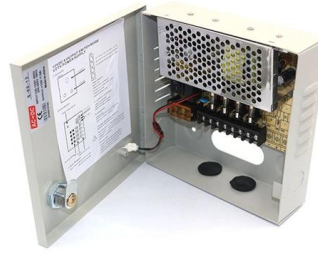

Verejná zakázka

Uzavření kupní smlouvy na dodávku 1 ks core switche, dle parametru uvedených v technické specifikaci v příloze c. 7 zadávací dokumentace, tj, nového hardware včetně integrace zařízení do stávající sítě