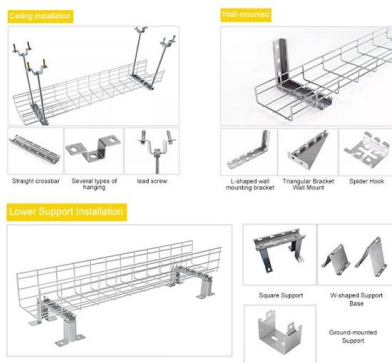

### Was ist ein Core-Switch? Funktionen und Bedeutung

Erfahren Sie, was ein Core-Switch ist und wie er die zentrale Rolle in einem Unternehmensnetzwerk spielt. Unsere Erklärung bietet Einblicke in die

Based on the Huawei VRP8 operating system, the CloudEngine 16800 delivers stable, reliable, and high-performance Layer 2 or Layer 3 switching services. Its

### INSTALLATION METHOD