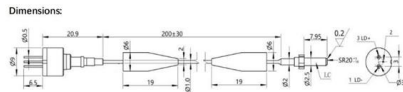

Brazil Power Over Ethernet (PoE) Chipset Market Size

This country databook contains high-level insights into Brazil power over ethernet (PoE) chipset market from 2018 to 2030, including revenue numbers, major

Switch Fast Ethernet de Mesa de 5 Portas com 4 Portas PoE+

O TL-SF1005P é um Switch de Mesa de 5 Portas 10/100Mbps com 4 Portas PoE. Basta conectar e usar com transmissão PoE para vigilância de até 250 m. O orçamento total de energia PoE de 67 W para

PoE , TP-Link Brasil

TP-Link, Reliably Smart Search iconChoose location Switches PoE Easy Smart Não-Gerenciável Roteadores Load Balance

PoE+ Switches , WAGO BR

Dentro das redes de automação - especialmente as complexas - qualquer cabo que possa ser eliminado, reduz o trabalho na fiação, economiza espaço, mão de obra

What is a PoE switch (Power over Ethernet)