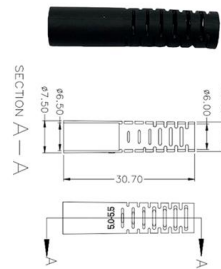

Switch Gigabit Easy Smart de Mesa de 16 Portas com 8 Portas PoE+

O TL-SG1016PE é um Switch Gigabit montável em rack/desktop de 16 portas com 8 portas que suportam o padrão PoE+. Ele fornece uma maneira simples de expandir uma rede cabeada,