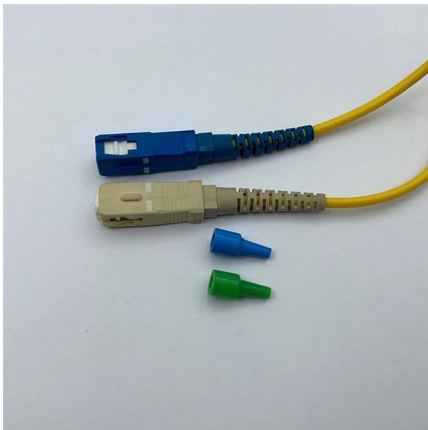

NEMA 4X Enclosures - Waterproof & Corrosion-Resistant Electrical Boxes for Harsh Environments Explore our high-performance NEMA 4X electrical enclosures,