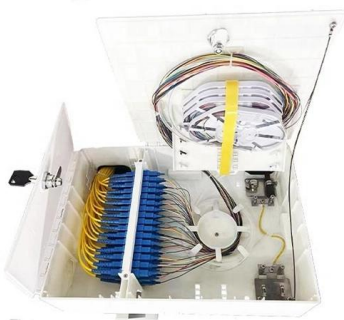

### Switch, 8-Port, Gigabit Ethernet, PoE+

Der EX-6226PoE ist ein industrieller 8-Port Gigabit Ethernet Unmanaged Switch im Metallgehäuse. Mit ihm können dank Power over Ethernet (PoE) Endgeräte wie IP-Telefone, IP-Kameras, WLAN

### **NETGEAR 8-Port Gigabit Ethernet Unmanaged PoE**

Product Description The NETGEAR GS108PP Unmanaged Power over Ethernet (PoE) Switch is designed for desktop or rackmount and features 8-Port Gigabit