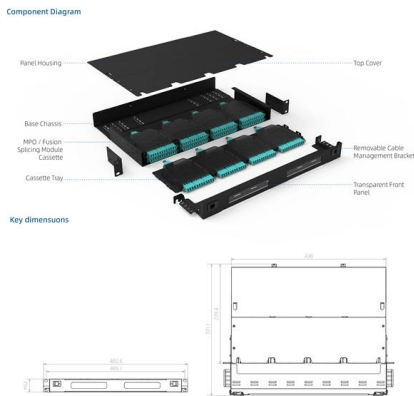

NETGEAR 8-Port Gigabit Ethernet Unmanaged Essentials PoE

Der PoE Switch von Netgear ist gut verarbeitet und macht einen hochwertigen Eindruck, das liegt in erster Linie an dem Gehäuse aus Metall. Mitgeliefert wurde außerdem ein Netzteil. Die Einrichtung

8-Port Gigabit Ethernet Easy Smart PoE+ Switch (62W)

8 x Gigabit Ethernet ports with PoE+ Plug-and-play with fundamental network management features QoS and VLAN management Energy Efficient Ethernet for

Netgear 8-Port Gigabit PoE Switch (GS108PP)

Bereits ab 89,35 EUR Große Shopvielfalt Testberichte & Meinungen , Jetzt Netgear 8-Port Gigabit PoE Switch (GS108PP) günstig kaufen bei idealo