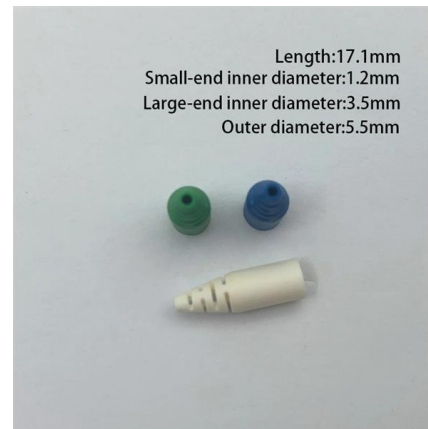

Cisco SG 300-10SFP (SG300-10SFP-K9) 8-Port Gigabit

All Cisco SG 300-10SFP 8-Port Gigabit SFP Switches have been rigorously tested to deliver the high availability and performance you expect from a Cisco switch. The

10 Gb Gigabit-Switches , NETGEAR

Optimieren Sie Ihr Netzwerk mit NETGEAR 10-Gb-Switches. Wählen Sie zwischen unmanaged oder smart/vollverwaltet für VLAN-, QoS- und IGMP-Unterstützung über Kupfer- oder SFP+-Ports.

Gigabit 10-port Ethernet switch-Security Ethernet Switch

Unmanaged Ethernet switch with 2*10/100/1000M RJ45 ports and 8*1000M uplink SFP ports. External 12W power adapter.

10 Gb Gigabit-Switches , NETGEAR

Die S3300 Serie ist eine neue Generation von Gigabit Smart Managed Stackable Switches mit vier (4) 10-Gigabit-Ports, die für Uplinks und/oder das Stacking zwischen anderen S3300 Switches