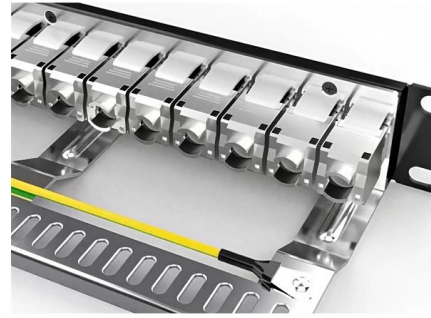

Wallbox mit CEE Stecker 16A Rot und Typ2 Steckdose

Einfach an eine vorhandene CEE 16A Steckdose (rot, dreiphasig) anschließen und mit bis zu 11 kW Ladeleistung laden. Die mobile Wallbox mit Typ 2 Steckdose