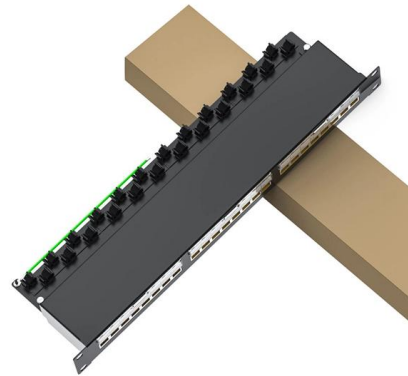

Mobile Power Distribution Center

Product Overview Mobile Power Distribution Center - 120V AC Input - (6) 120V GFCI Outlets - Portable Spiderbox