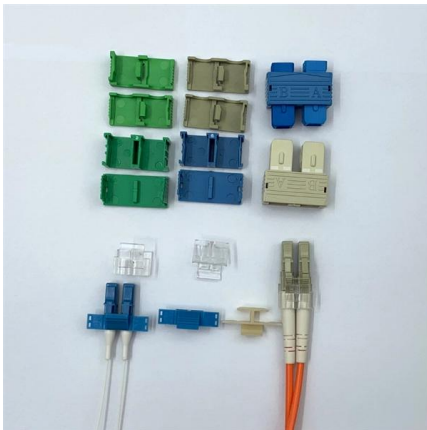

### THERMOLENE® stackable mobile distribution box 32A

Into shopping cart Information Attributes  
THERMOLENE® stackable mobile distribution box  
32A Input: - CEE 32A 400V 5P - 1x RCD 40A  
30mA 4P - 3-segment LED display red Output: -  
CEE 32A 400V 5P

### Mobile Wallbox 11kW CEE16A für alle

Mit einer maximalen Leistung von 11 kW (drei Phasen, bis zu 16A) sorgt die mobile Wallbox für eine besonders effiziente

as

Free delivery and returns on all eligible orders.  
Shop as - Schwabe Portable CEE Power  
Distributor Stecky 14, CEE Plug + 4 Earthing  
Contact Sockets + 2 CEE