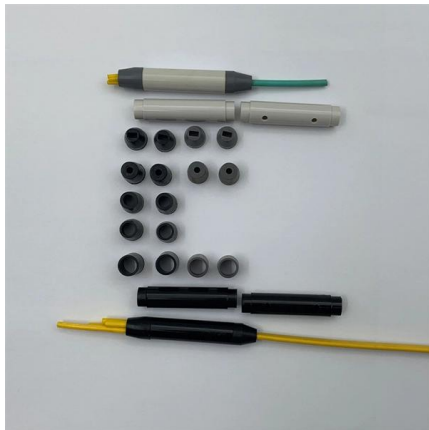

Wallbox mit CEE Stecker 16A Rot und Typ2 Steckdose

Einfach an eine vorhandene CEE 16A Steckdose (rot, dreiphasig) anschließen und mit bis zu 11 kW Ladeleistung laden. Die mobile Wallbox mit Typ 2 Steckdose