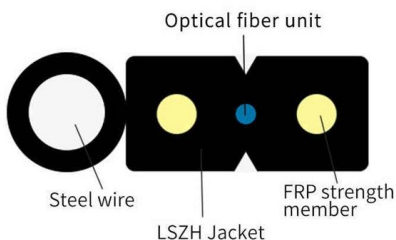

NETGEAR 16-Port PoE Gigabit Ethernet Easy Smart Managed Essentials Switch (GS316EPP) - with 15 x PoE+ @ 231W, 1 x 1G SFP Port, Desktop or Wall Mount

16 Port POE Switch , Preisvergleich bei idealo

2.618 Angebote zu 16 Port POE Switch im Switches Preisvergleich. Bei idealo günstige Preise für 16 Port POE Switch vergleichen.

Unmanaged PoE+ Essentials-Switch mit 16

16 PoE+-Ports mit 115W Strombudgets. Unmanaged PoE Switches der Serie 300 sind einfache, zuverlässige und kostengünstige Netzwerkverbindungen für

Axis T8516 PoE+ Netzwerk Switch - 16-Port Layer2, 19"

Dieser leistungsstarke Layer2-Switch von Axis bietet 16x 10/100/1000Base-T RJ45-Ports mit PoE+ und eine beeindruckende Gesamtleistung von 240 W, um Ihre

Switch Pro Max 16 PoE

A 16-port, Layer 3 Etherlighting(TM) switch with 2.5 GbE, PoE++ output, and versatile mounting options.